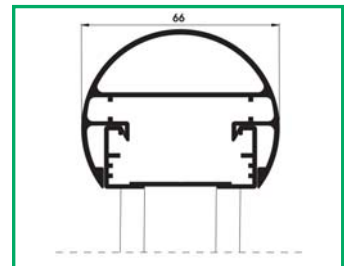

Posibilidades pasamanos

Cuadrado-60mm de ancho
Circular-66mm de diámetro
Elíptico-80mm de perímetro exterior

Posibilidades

Barandilla "sólo- vidrio"
Barandilla de vidrio con borde superior libre
Barandilla de barrotillo total
Barandilla de barrotillo con borde superior libre