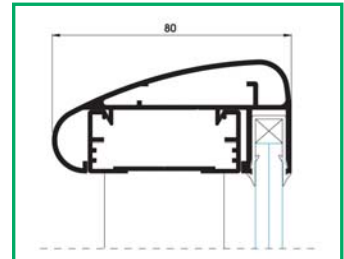

Posibilidades pasamanos

Cuadrado-60mm de ancho
Circular-66mm de diámetro
Elíptico-80mm de perímetro exterior

Posibilidades

Barandilla "sólo- vidrio"
Barandilla de vidrio con borde superior libre
Barandilla de barrotillo total
Barandilla de barrotillo con borde superior libre